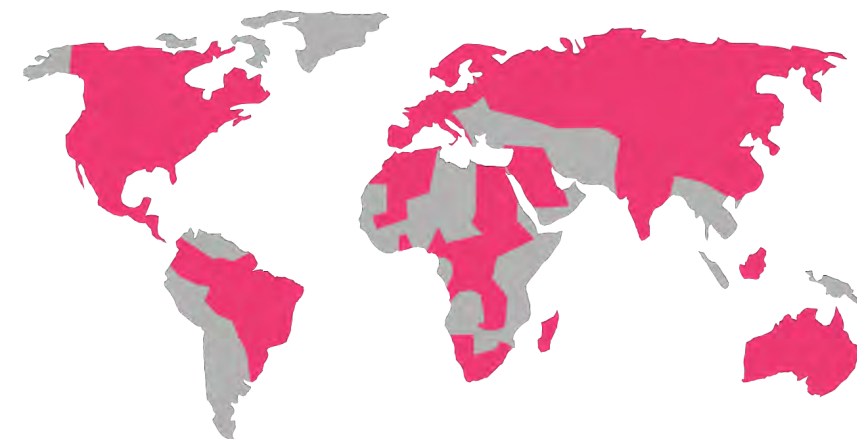

QUELQUES CHIFFRES *

64 000

PARTICIPANTS

750

ARBITRES INTERNATIONAUX

650

BÉNÉVOLES

+100

PAYS REPÉSENTÉS

40

TERRAINS DANS PARIS

LE PLUS GRAND TOURNOI EN FRANCE

CARTE DES PAYS PARTICIPANTS