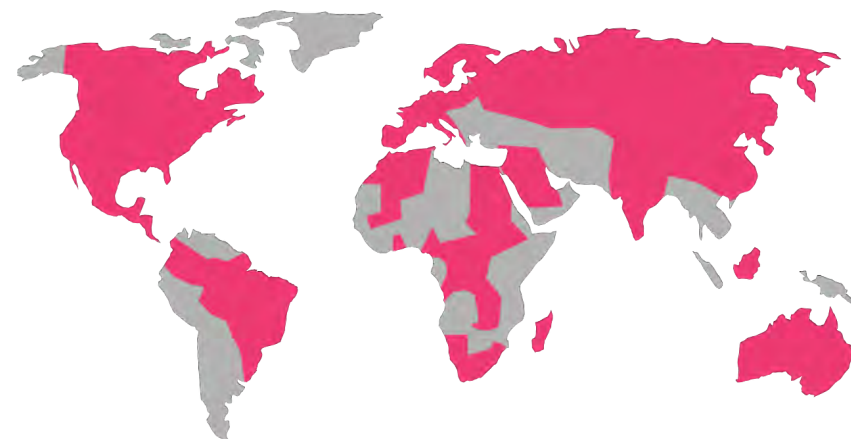

QUELQUES CHIFFRES *

64 000

PARTICIPANTS

750

ARBITRES INTERNATIONAUX

650

BÉNÉVOLES

+100

PAYS REPÉSENTÉS

40

TERRAINS DANS PARIS

LE PLUS GRAND TOURNOI EN FRANCE

MAP DES PAYS PARTICIPANTS